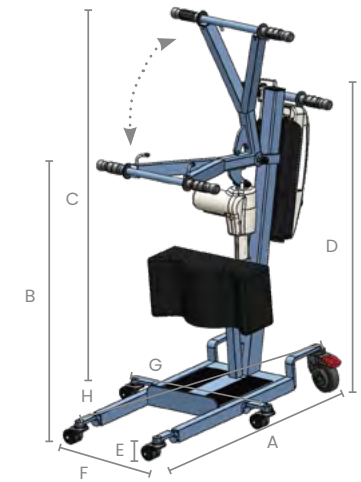

## BLUE WAYUP Fixed Base

### DIMENSIONS

- A. Total length: 94 cm
- B. Minimum lifting height: 79 cm
- C. Maximum lifting height: 123 cm
- D. Total height: 95 cm
- E. Frame height: 8,5 cm
- F. Minimum base width: 29,5 cm
- G. Maximum base width: 59 cm
- H. Turning diameter: 90 cm

### DIMENSIONS

- A. Total length: 100 cm
- B. Minimum lifting height: 84 cm
- C. Maximum lifting height: 128 cm
- D. Total height: 100 cm
- E. Frame height: 11 cm
- F. Minimum base width: 57 cm
- G. Maximum base width: 88 cm
- H. Turning diameter: 115 cm

### DIMENSIONS

- A. Total length: 100 cm
- B. Minimum lifting height: 84 cm
- C. Maximum lifting height: 128 cm
- D. Total height: 100 cm
- E. Frame height: 11 cm
- F. Minimum base width: 57 cm
- G. Maximum base width: 90 cm
- H. Turning diameter: 115 cm