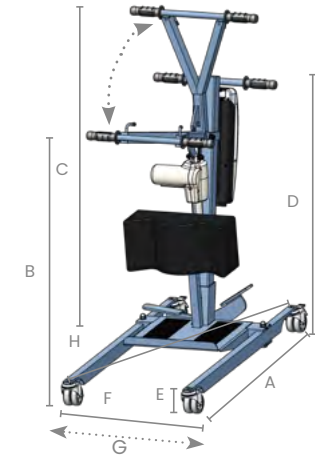

### DIMENSIONS

- A. Total length: 94 cm
- B. Minimum lifting height: 79 cm
- C. Maximum lifting height: 123 cm
- D. Total height: 95 cm
- E. Frame height: 8,5 cm
- F. Minimum base width: 29,5 cm
- G. Maximum base width: 59 cm
- H. Turning diameter: 90 cm

## BLUE WAYUP With Mechanical Opening Legs

### DIMENSIONS

- A. Total length: 100 cm
- B. Minimum lifting height: 84 cm
- C. Maximum lifting height: 128 cm
- D. Total height: 100 cm
- E. Frame height: 11 cm
- F. Minimum base width: 57 cm
- G. Maximum base width: 88 cm
- H. Turning diameter: 115 cm

### DIMENSIONS

- A. Total length: 100 cm
- B. Minimum lifting height: 84 cm
- C. Maximum lifting height: 128 cm
- D. Total height: 100 cm
- E. Frame height: 11 cm
- F. Minimum base width: 57 cm
- G. Maximum base width: 90 cm
- H. Turning diameter: 115 cm